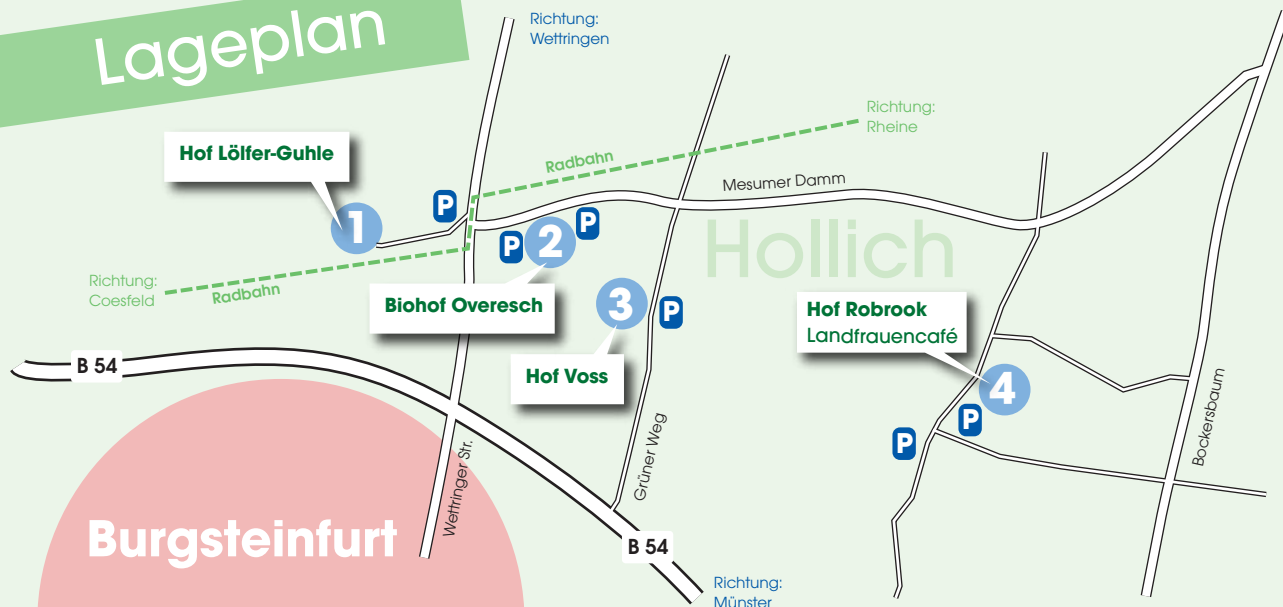

Lageplan

Burgsteinfurt

Folgen Sie der Beschilderung vor Ort.

Kostenfreie Parkplätze sind an den Höfen vorhanden.