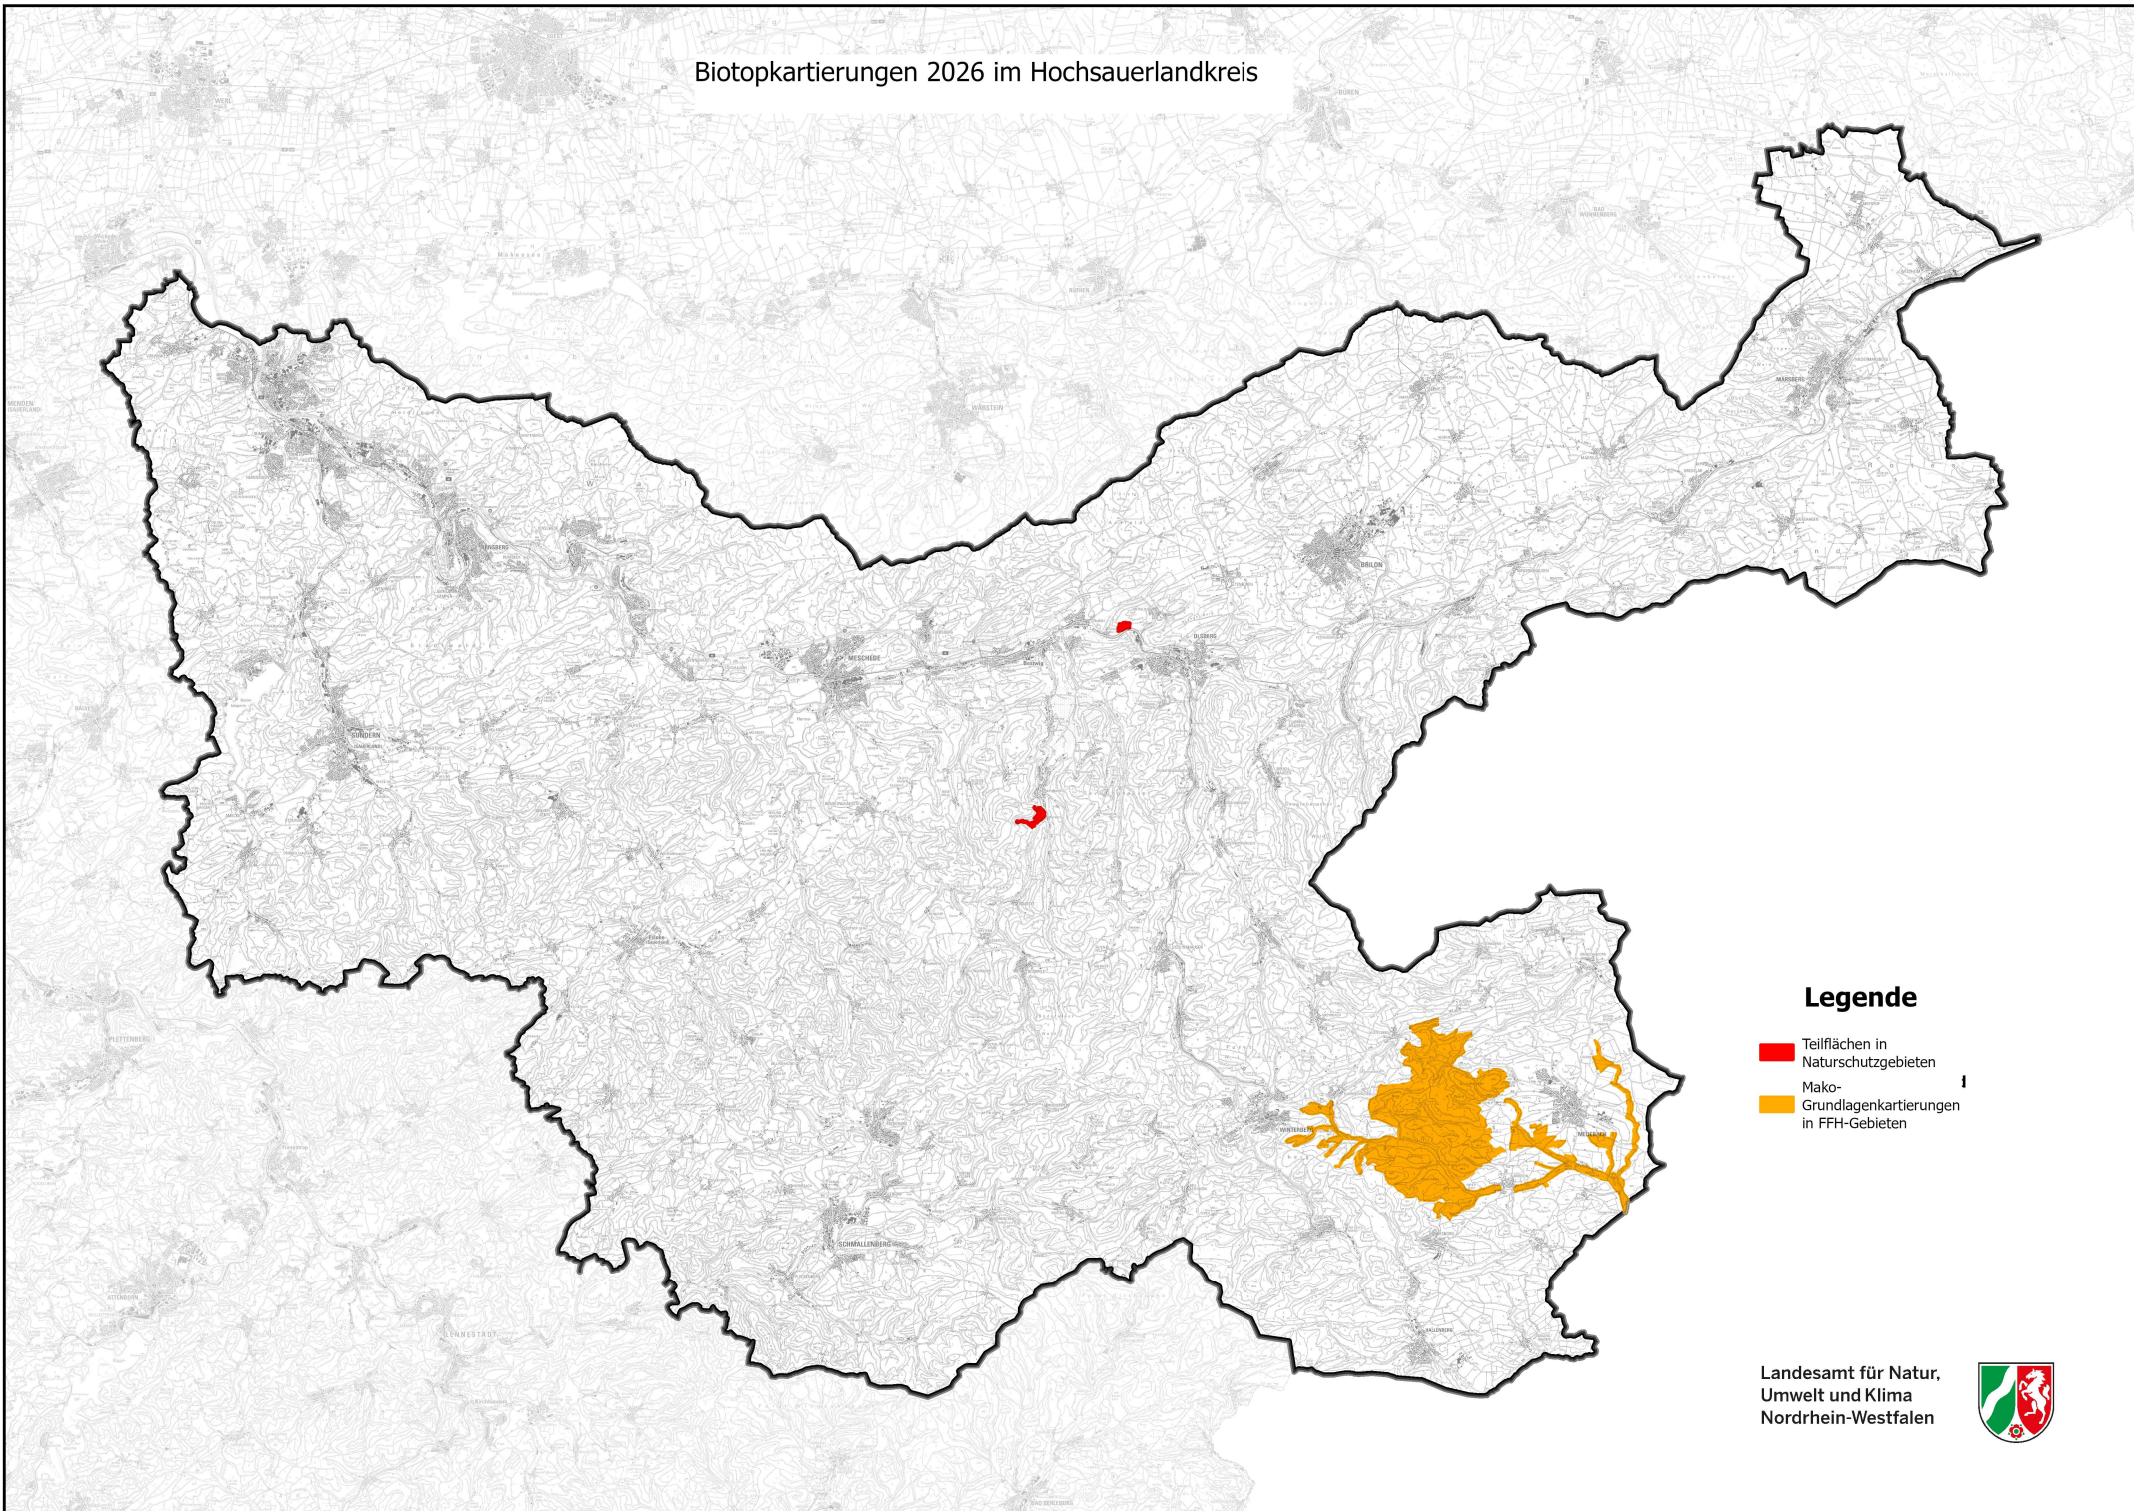

Biotopkartierungen 2026 im Hochsauerlandkreis

Legende

-  Teilflächen in Naturschutzgebieten
-  Mako-Grundlagenkartierungen in FFH-Gebieten

Landesamt für Natur,
Umwelt und Klima
Nordrhein-Westfalen